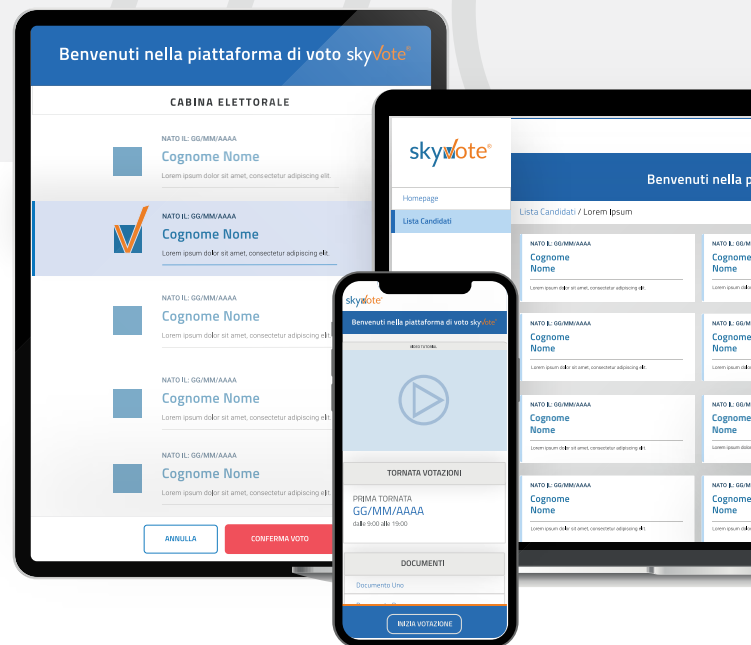

Sistema di voto per istituzioni ed aziende di livello enterprise

Il sistema di voto più avanzato.

SkyVote® consente la modernizzazione e semplificazione dei processi di votazione tipici delle assemblee parlamentari, elettive, consortili, amministrative, delle aziende pubbliche e private, grazie ad un processo di trasformazione digitale legalmente validabile e riconoscibile.

semplice

Interfaccia intuitiva, disegnata attorno alle specifiche di usabilità AgID per la PA

sicuro

Crittografia bancaria e militare di ultima generazione.

istantaneo

L'esito è disponibile istantaneamente insieme alle stampe documentali.

skyvote®
DECISION

Assemblee Parlamentari

Sistema wireless per il voto decisionale delle assemblee. Il voto viene espletato dagli utenti attraverso tablet di ultima generazione forniti appositamente, con interfacce completamente configurabili, intuitive e di facile utilizzo. Il sistema è basato su una infrastruttura wireless dedicata e protetta.

skyvote®
ELECTION

Assemblee Elettive

Sistema wireless per le assemblee elettive. Il voto viene espletato dagli utenti all'interno della cabina elettorale, attraverso terminali di ultima generazione con interfacce GUI personalizzate, intuitive e di facile utilizzo. Il sistema gestisce la registrazione degli utenti, eventuali deleghe e/o pesi e l'accesso alle cabine. Skyvote garantisce la completa anonimità del votante.